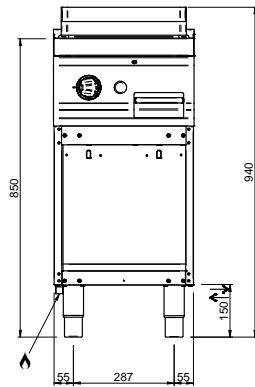

MAGISTRA PLUS 700 - PLAQUES GRILLADE

MFTG77ALC

PLAQUE LISSE CHROMÉE GAZ SUR BAIE LIBRE

SPÉCIFICATIONS TECHNIQUES:

Plaque chromée	<input checked="" type="radio"/>
Plaque rainurée	<input type="radio"/>
Plaque lisse	<input checked="" type="radio"/>
Dimensions exterieure - LxPxH (cm)	70x71,4x85
Puissance totale (kW)	11

SPÉCIFICATIONS SUPPLÉMENTAIRES:

Dimensions du plan - LxPxH (cm)	65x57
Nr. bruleurs 5.5 kW	2
Poids (kg)	97
Volume (m3)	0,8

La plaque de cuisson intégrée dans le dessus est en acier doux, avec finition chrome lisse ou dur, et a épaisseur de 15 mm. Déchargement des graisses dans un tiroir amovible en acier inoxydable avec capacité jusqu'à 2 litres, pour faciliter le nettoyage. Les cuissons différenciée (en modules de 70) sont possibles grâce aux brûleurs / éléments chauffants électriques indépendant. La finition chromée permet des cuissons successives de différents aliments sans risque de transfert odeurs et saveurs lors du passage d'une cuisson à une autre.

En plus de faciliter le nettoyage, le revêtement le chrome réduit la dissipation thermique, favorisant environnement de travail plus confortable. Plan de travail en acier inoxydable AISI 18/10 épaisseur 1 mm. Excellent alignement avec joints de liaison.

LEGENDA SIMBOLI / LEGEND

INGRESSO GAS / GAS INLET
(EN 10226-1) Ø M 1/2"

ALIMENTAZIONE ELETTRICA /
POWER SUPPLY

INGRESSO ACQUA /
WATER INLET Ø M 1/2"

SCARICO ACQUA / OLII
WATER / OILS DRAIN

ATTACCO EQUIPOTENZIALE /
EQUIPOTENTIAL