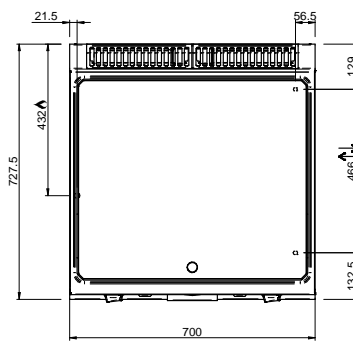

MAGISTRA PLUS 700 - PLAQUES GRILLADE

MFTG77ALC

PLAQUE LISSE CHROMÉE GAZ SUR BAIE LIBRE

SPÉCIFICATIONS TECHNIQUES:

Plaque chromée	<input checked="" type="radio"/>
Plaque rainurée	<input type="radio"/>
Plaque lisse	<input checked="" type="radio"/>
Dimensions exterieure - LxPxH (cm)	70x71,4x85
Puissance totale (kW)	11

SPÉCIFICATIONS SUPPLÉMENTAIRES:

Dimensions du plan - LxPxH (cm)	65x57
Nr. bruleurs 5.5 kW	2
Poids (kg)	97
Volume (m3)	0,8

La plaque de cuisson intégrée dans le dessus est en acier doux, avec finition chrome lisse ou dur, et a épaisseur de 15 mm. Déchargement des graisses dans un tiroir amovible en acier inoxydable avec capacité jusqu'à 2 litres, pour faciliter le nettoyage. Les cuissons différenciée (en modules de 70) sont possibles grâce aux brûleurs / éléments chauffants électriques indépendant. La finition chromée permet des cuissons successives de différents aliments sans risque de transfert odeurs et saveurs lors du passage d'une cuisson à une autre.

En plus de faciliter le nettoyage, le revêtement le chrome réduit la dissipation thermique, favorisant environnement de travail plus confortable. Plan de travail en acier inoxydable AISI 18/10 épaisseur 1 mm. Excellent alignement avec joints de liaison.

LEGENDA SIMBOLI / LEGEND

INGRESSO GAS / GAS INLET
(EN 10226-1) Ø M 1/2"

ALIMENTAZIONE ELETTRICA /
POWER SUPPLY

INGRESSO ACQUA /
WATER INLET Ø M 1/2"

SCARICO ACQUA / OLII
WATER / OILS DRAIN

ATTACCO EQUIPOTENZIALE /
EQUIPOTENTIAL