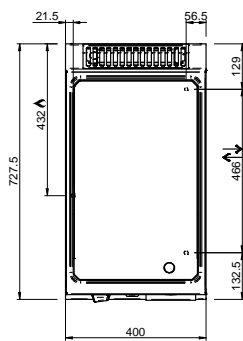

MAGISTRA PLUS 700 - PLAQUES GRILLADE

MFTG77ALC

PLAQUE LISSE CHROMÉE GAZ SUR BAIE LIBRE

SPÉCIFICATIONS TECHNIQUES:

Plaque chromée	<input checked="" type="radio"/>
Plaque rainurée	<input type="radio"/>
Plaque lisse	<input checked="" type="radio"/>
Dimensions exterieure - LxPxH (cm)	70x71,4x85
Puissance totale (kW)	11

SPÉCIFICATIONS SUPPLÉMENTAIRES:

Dimensions du plan - LxPxH (cm)	65x57
Nr. bruleurs 5.5 kW	2
Poids (kg)	97
Volume (m3)	0,8

La plaque de cuisson intégrée dans le dessus est en acier doux, avec finition chrome lisse ou dur, et a épaisseur de 15 mm. Déchargement des graisses dans un tiroir amovible en acier inoxydable avec capacité jusqu'à 2 litres, pour faciliter le nettoyage. Les cuissons différenciée (en modules de 70) sont possibles grâce aux brûleurs / éléments chauffants électriques indépendant. La finition chromée permet des cuissons successives de différents aliments sans risque de transfert odeurs et saveurs lors du passage d'une cuisson à une autre.

En plus de faciliter le nettoyage, le revêtement le chrome réduit la dissipation thermique, favorisant environnement de travail plus confortable. Plan de travail en acier inoxydable AISI 18/10 épaisseur 1 mm. Excellent alignement avec joints de liaison.

LEGENDA SIMBOLI / LEGEND

INGRESSO GAS / GAS INLET
(EN 10226-1) Ø M 1/2"

ALIMENTAZIONE ELETTRICA /
POWER SUPPLY

INGRESSO ACQUA /
WATER INLET Ø M 1/2"

SCARICO ACQUA / OLII
WATER / OILS DRAIN

ATTACCO EQUIPOTENZIALE /
EQUIPOTENTIAL