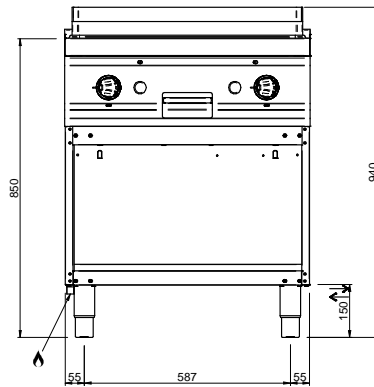

MAGISTRA PLUS 700 - PLAQUES GRILLADE

MFTG77ALC

PLAQUE LISSE CHROMÉE GAZ SUR BAIE LIBRE

SPÉCIFICATIONS TECHNIQUES:

Plaque chromée	<input checked="" type="radio"/>
Plaque rainurée	<input type="radio"/>
Plaque lisse	<input checked="" type="radio"/>
Dimensions exterieure - LxPxH (cm)	70x71,4x85
Puissance totale (kW)	11

SPÉCIFICATIONS SUPPLÉMENTAIRES:

Dimensions du plan - LxPxH (cm)	65x57
Nr. bruleurs 5.5 kW	2
Poids (kg)	97
Volume (m3)	0,8

La plaque de cuisson intégrée dans le dessus est en acier doux, avec finition chrome lisse ou dur, et a épaisseur de 15 mm. Déchargement des graisses dans un tiroir amovible en acier inoxydable avec capacité jusqu'à 2 litres, pour faciliter le nettoyage. Les cuissons différenciée (en modules de 70) sont possibles grâce aux brûleurs / éléments chauffants électriques indépendant. La finition chromée permet des cuissons successives de différents aliments sans risque de transfert odeurs et saveurs lors du passage d'une cuisson à une autre.

En plus de faciliter le nettoyage, le revêtement le chrome réduit la dissipation thermique, favorisant environnement de travail plus confortable. Plan de travail en acier inoxydable AISI 18/10 épaisseur 1 mm. Excellent alignement avec joints de liaison.

LEGENDA SIMBOLI / LEGEND

INGRESSO GAS / GAS INLET
(EN 10226-1) Ø M 1/2"

ALIMENTAZIONE ELETTRICA /
POWER SUPPLY

INGRESSO ACQUA /
WATER INLET Ø M 1/2"

SCARICO ACQUA / OLII
WATER / OILS DRAIN

ATTACCO EQUIPOTENZIALE /
EQUIPOTENTIAL